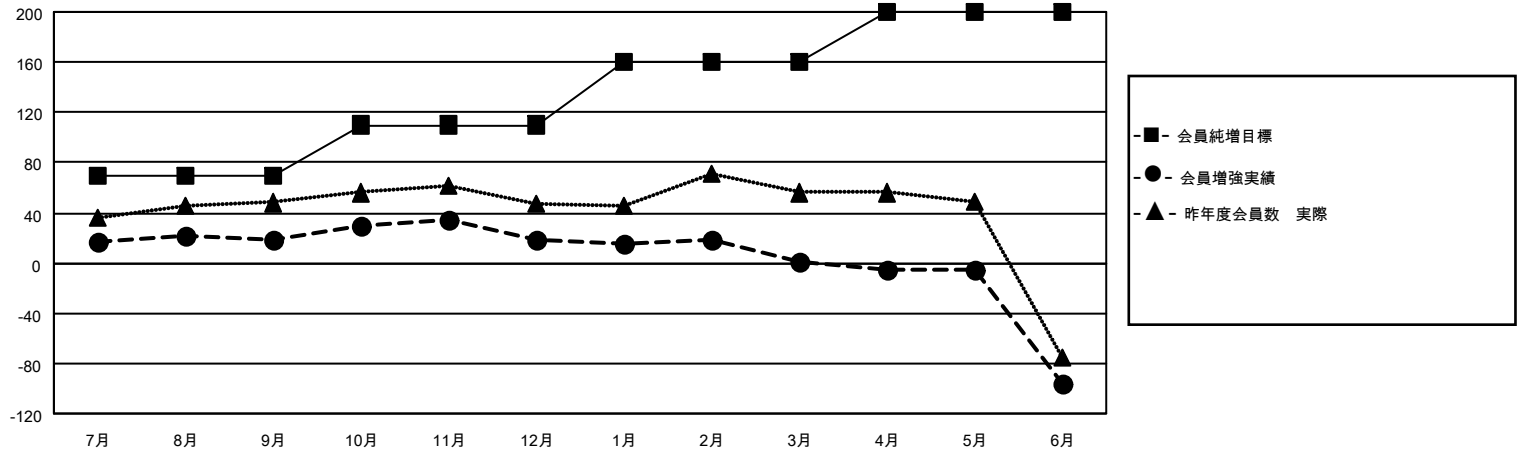

# MONTHLY MEMBERSHIP PROGRESS REPORT

地域 JAPAN

District 334 C

Results as of: 6/30/2021

クラブ			
結果：2020-2021			
四半期	新クラブ目標	新クラブ	解散クラブ
7月/8月/9月	0	0	0
10月/11月/12月	1	0	0
1月/2月/3月	0	0	0
4月/5月/6月	0	0	0

名			
結果：2020-2021			
四半期	会員純増目標	会員増強実績	退会者(転籍を含む)実際
7月/8月/9月	70	57	38
10月/11月/12月	40	41	41
1月/2月/3月	50	28	44
4月/5月/6月	40	45	135

新クラブ目標及び実績累計

会員目標及び実績累計

解散クラブ: 0	53 CLUBS OF 76 一名以上の新会員を登録	男女別 男性 2,579 (85.37%) 女性 442 (14.63%)
退会者 物故会員 31 クラブ解散 0 その他 227 合計 258	<a href="#">会員累計データを見るには、ここをクリック</a>	世帯主/家族会員合計 622 国際会費半額の家族会員 324