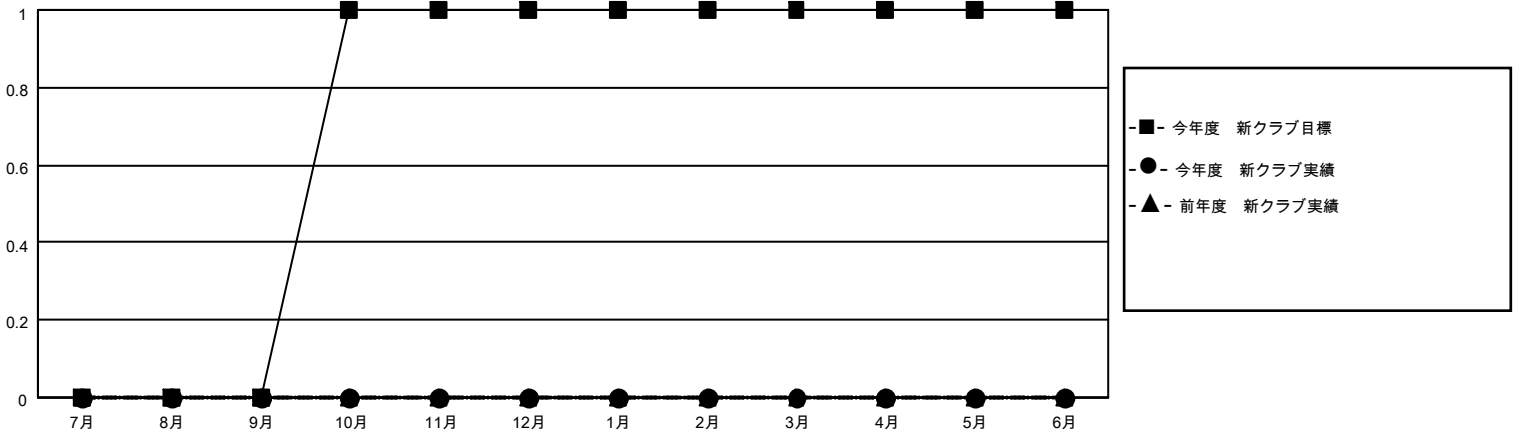

MONTHLY MEMBERSHIP PROGRESS REPORT

地域 JAPAN

District 334 C

Results as of: 6/30/2021

クラブ			
結果：2020-2021			
四半期	新クラブ目標	新クラブ	解散クラブ
7月/8月/9月	0	0	0
10月/11月/12月	1	0	0
1月/2月/3月	0	0	0
4月/5月/6月	0	0	0

名			
結果：2020-2021			
四半期	会員純増目標	会員増強実績	退会者(転籍を含む)実際
7月/8月/9月	70	57	38
10月/11月/12月	40	41	41
1月/2月/3月	50	28	44
4月/5月/6月	40	45	135

新クラブ目標及び実績累計